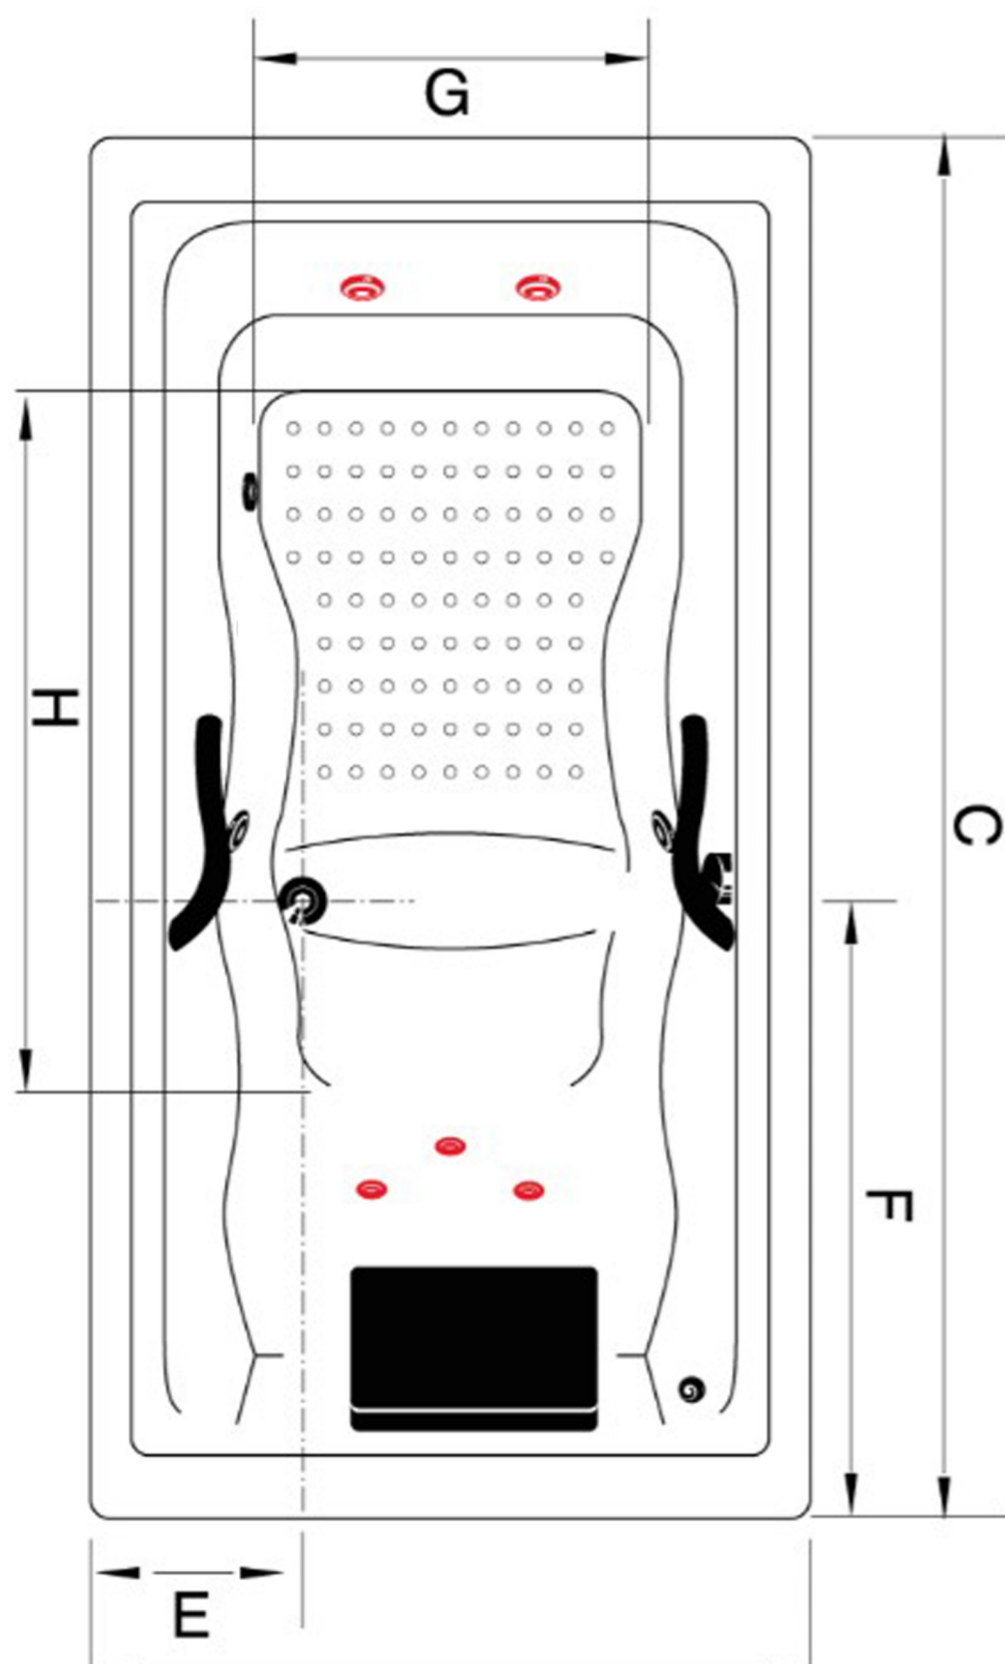

Banheira Individual Hidro Flor da Serra

(C) ^{COMP.}	(L) ^{LARG.}	(A) ^{ALT.}	(E)	(F)	(G)	(H)	CAP.	⊕	JATOS
1750	900	500	170	800	540	980	215	1/2cv	7