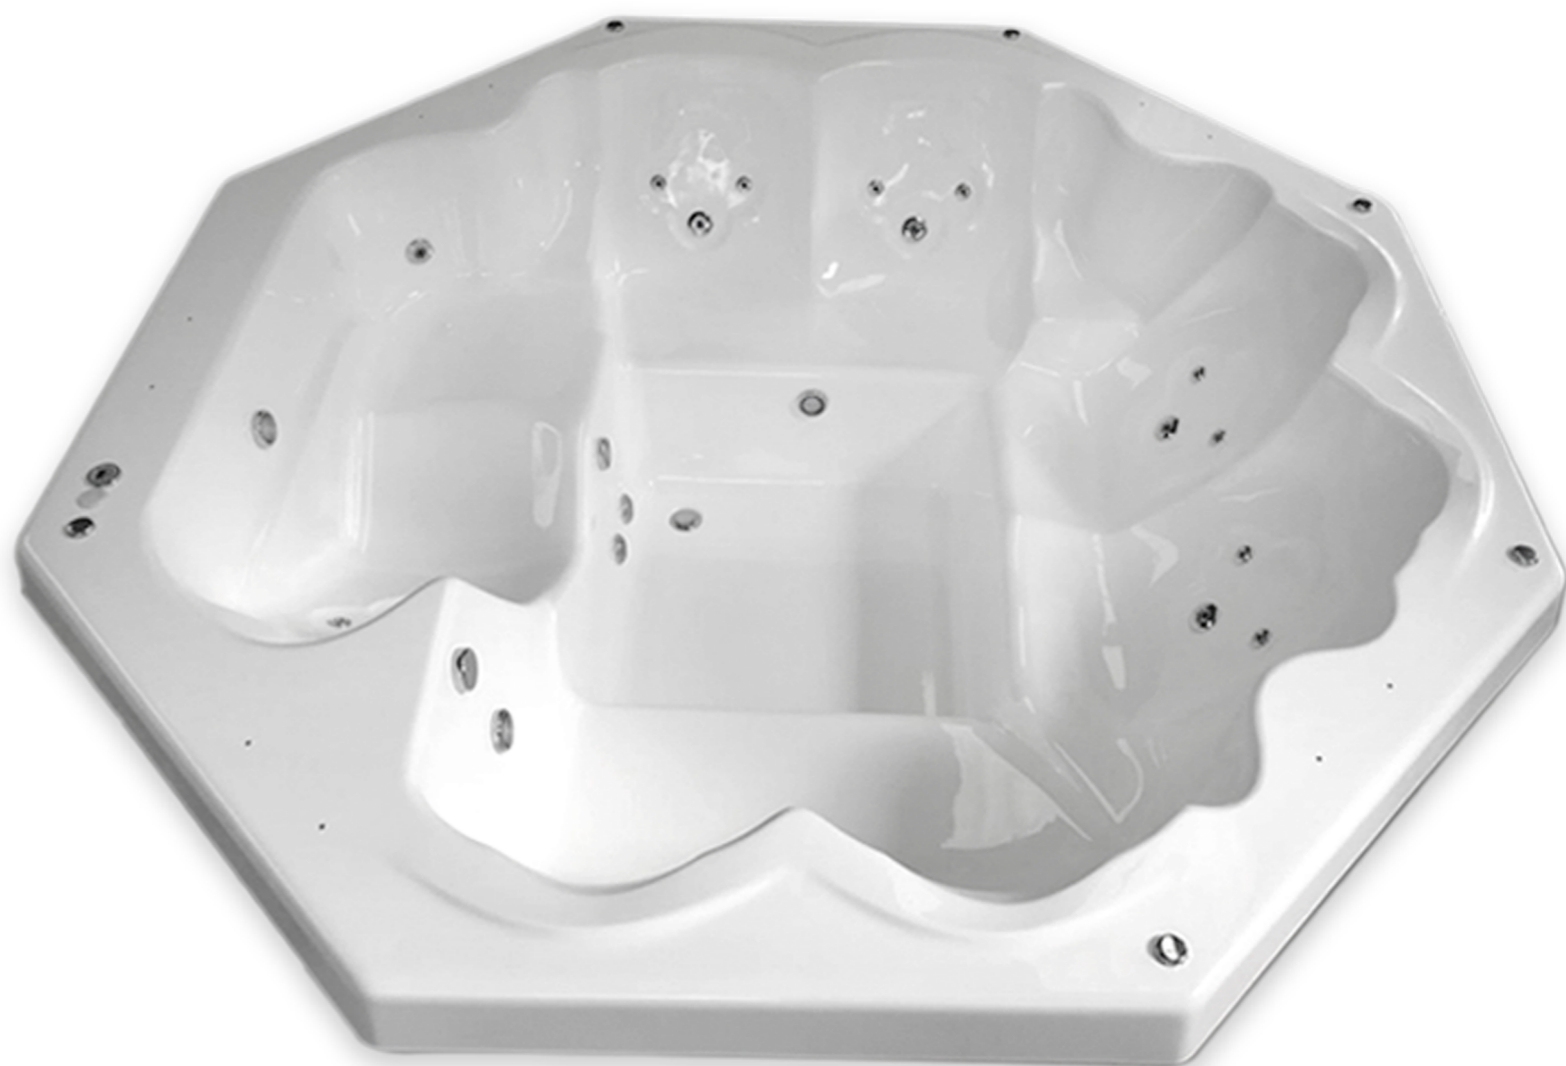

Ofurô Spa Luxo Estrela

Bomba ● ● Bomba

MODELO	JATOS	A	B	C (com base)	C (sem base)	BOMBA
2,70x1,00	8	2,70	2,70	1,00	0,90	1CV