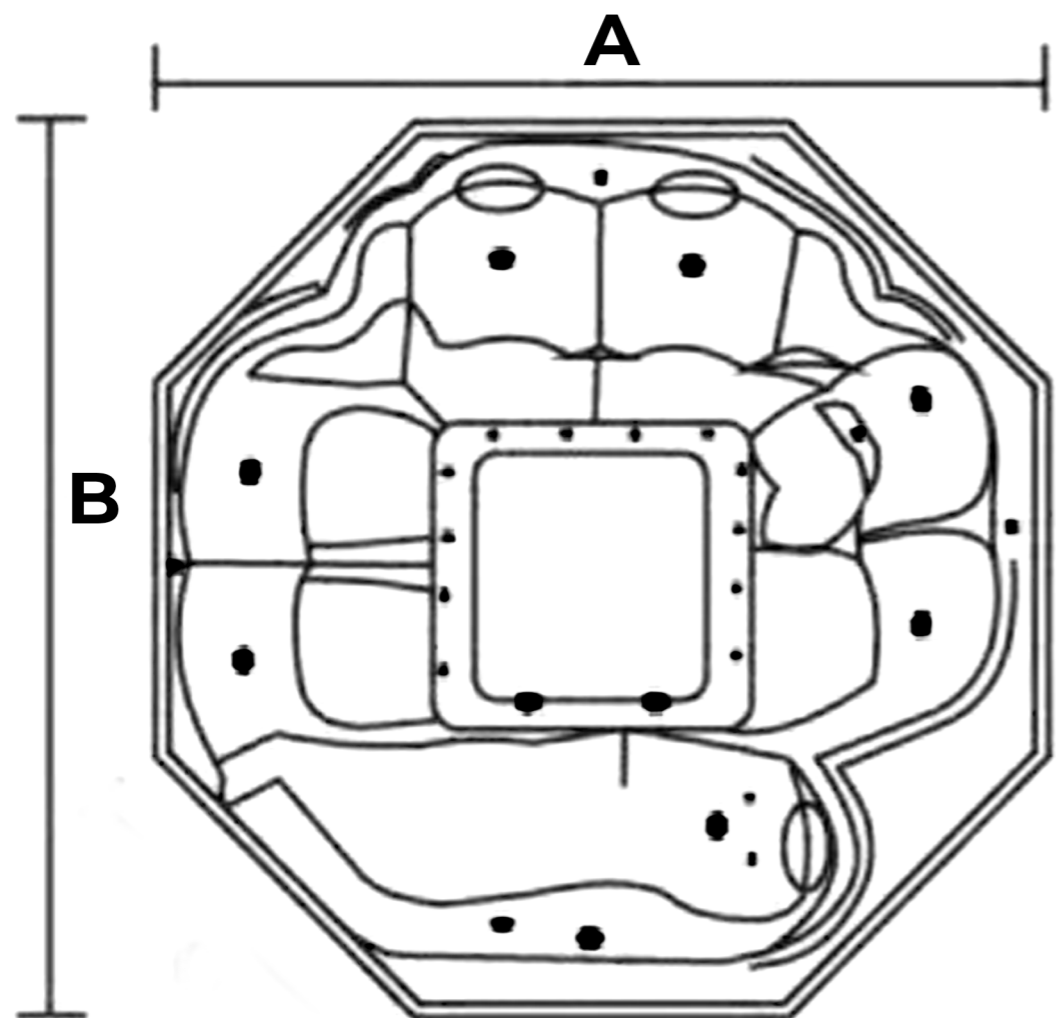

Ofurô Spa Luxo Estrela

Bomba ● ● Bomba

MODELO	JATOS	A	B	C (com base)	C (sem base)	BOMBA
2,70x1,00	8	2,70	2,70	1,00	0,90	1CV