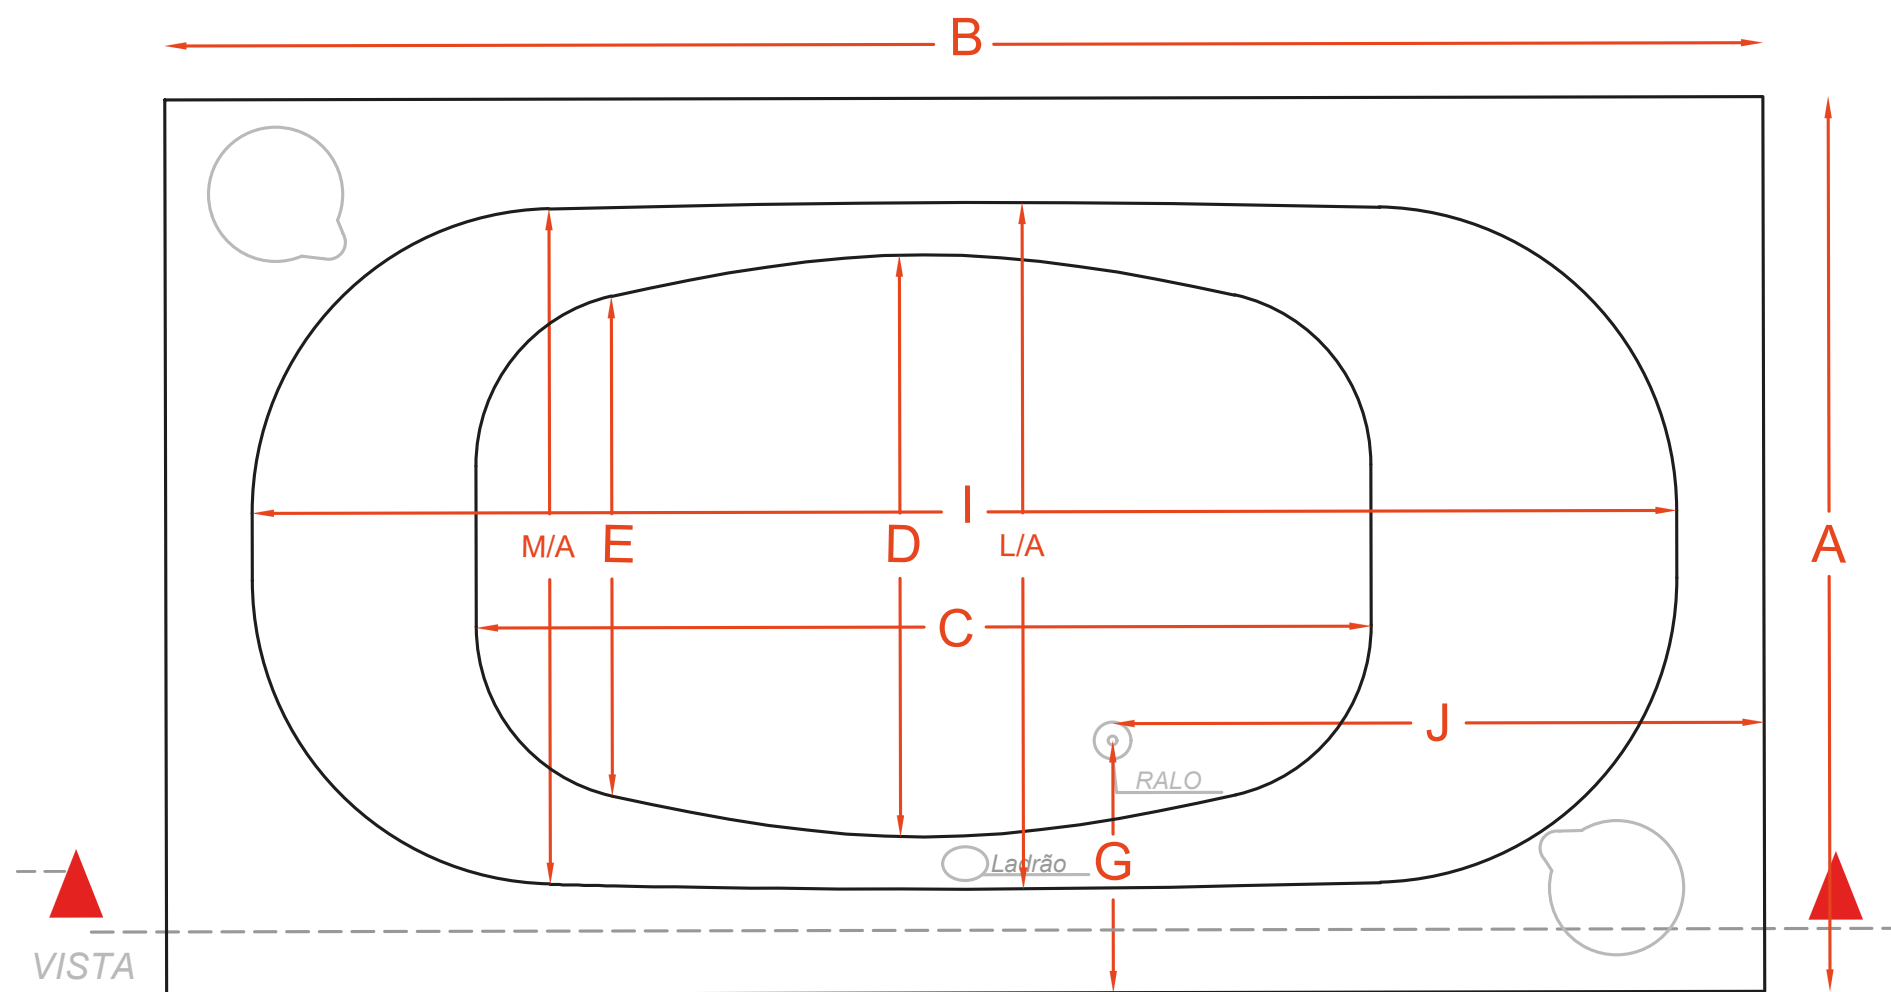

Banheira Dupla Hidro Rio Rastro

Dimensão: 1,05 x 1,84 x 0,40m

PLANTA BAIXA

Nomenclaturas	Dimensões (m)
A	1,05
B	1,84
C	1,03
D	0,67
E	0,50
F	0,40
G	0,29
H	0,40
I	1,64
J	0,75
L/A	0,79
M/A	0,76