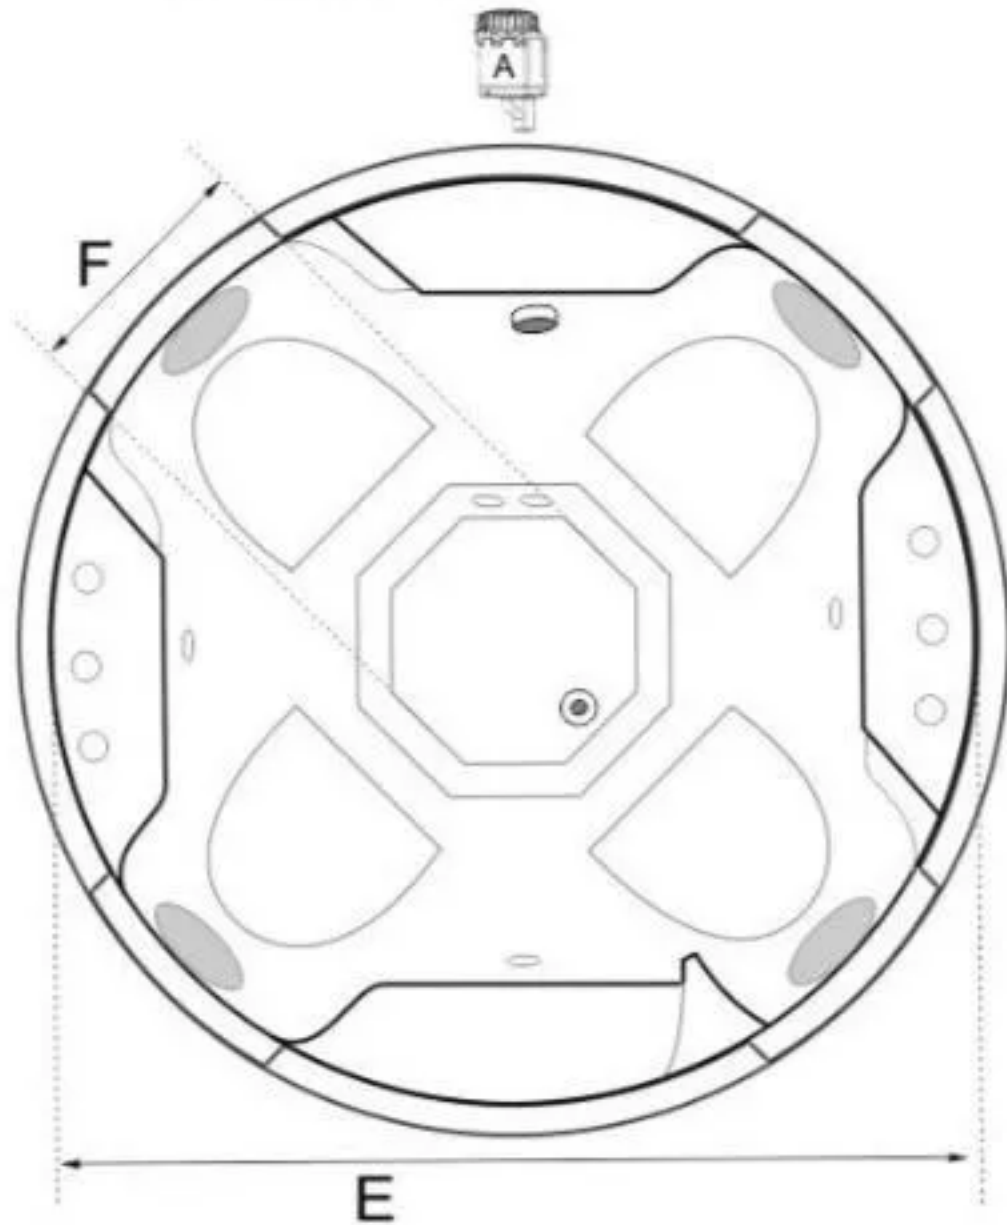

Ofurô Spa Luxo

(C)^{Comp.} (L)^{Larg.} (A)^{Alt.} (E) (F)

CAP.

Luz da Serra

2,00 2,00 0,85 1,80 0,77

940

Medidas = metros(m)

Litros